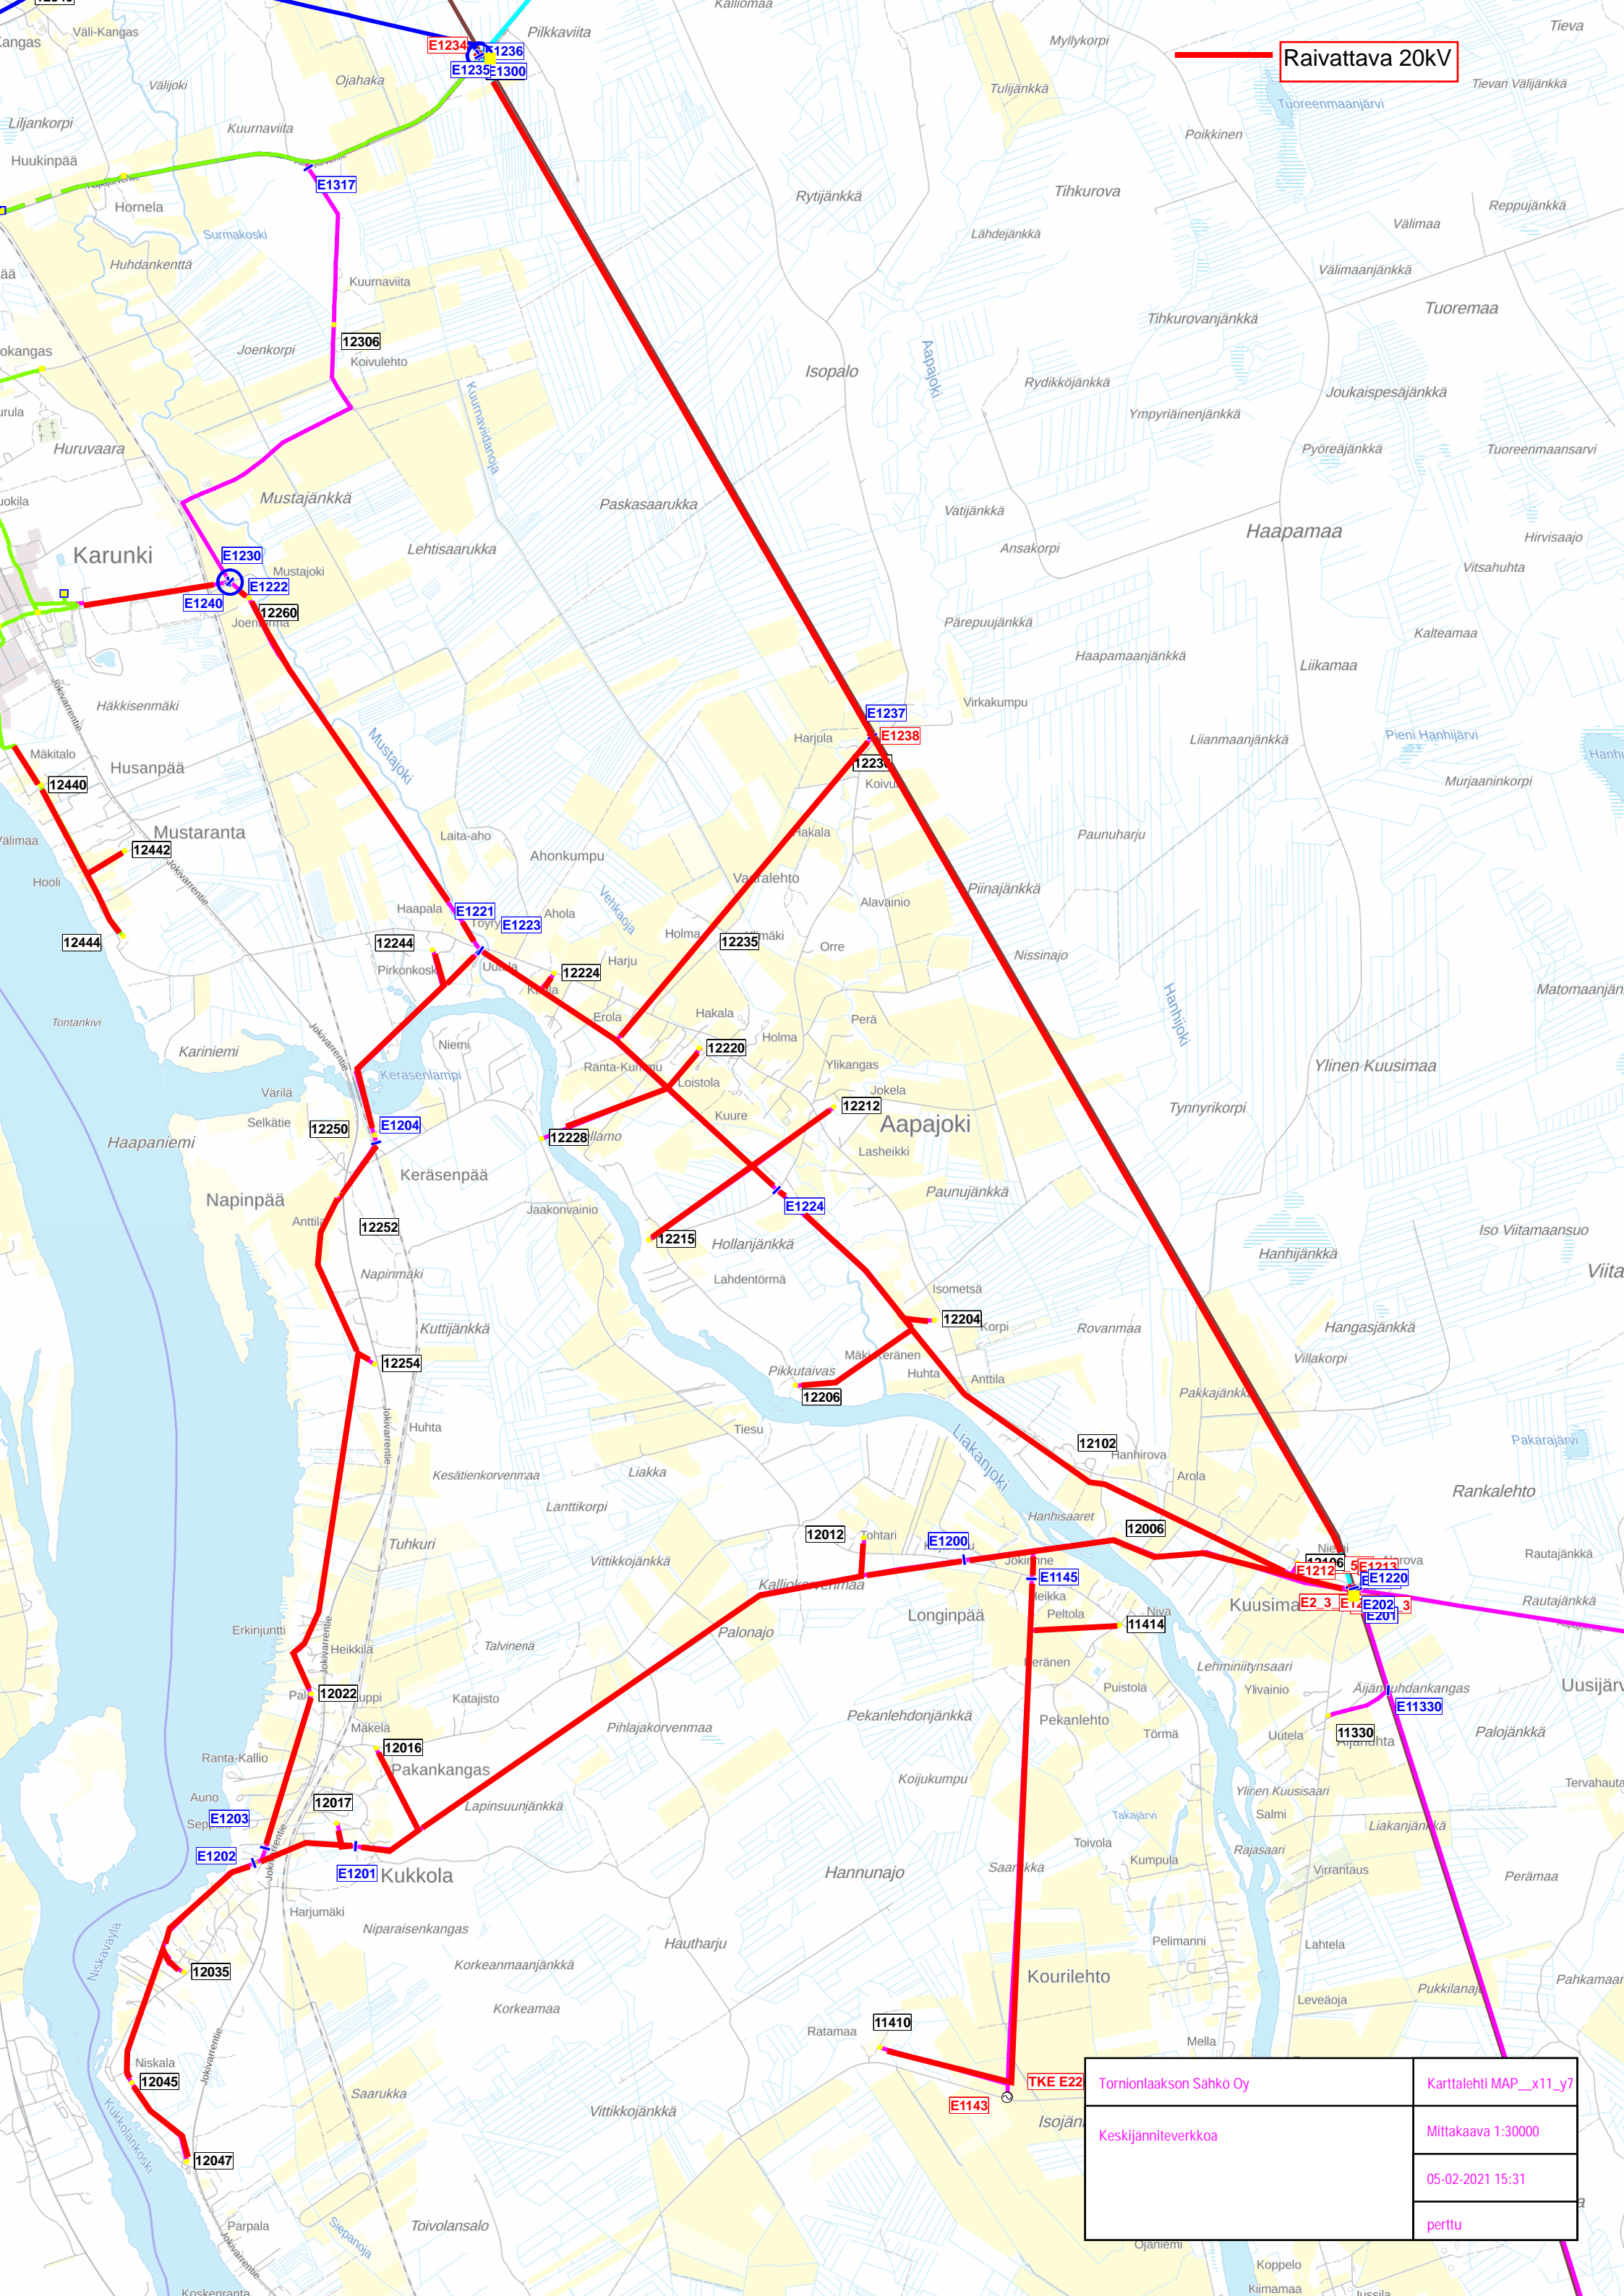

Raivattava 20kV

Tornionlaakson Sähkö Oy	Karttalehti MAP_x11_y7
Keskijänniteverkkoa	Mittakaava 1:30000
	05-02-2021 15:31
	perä